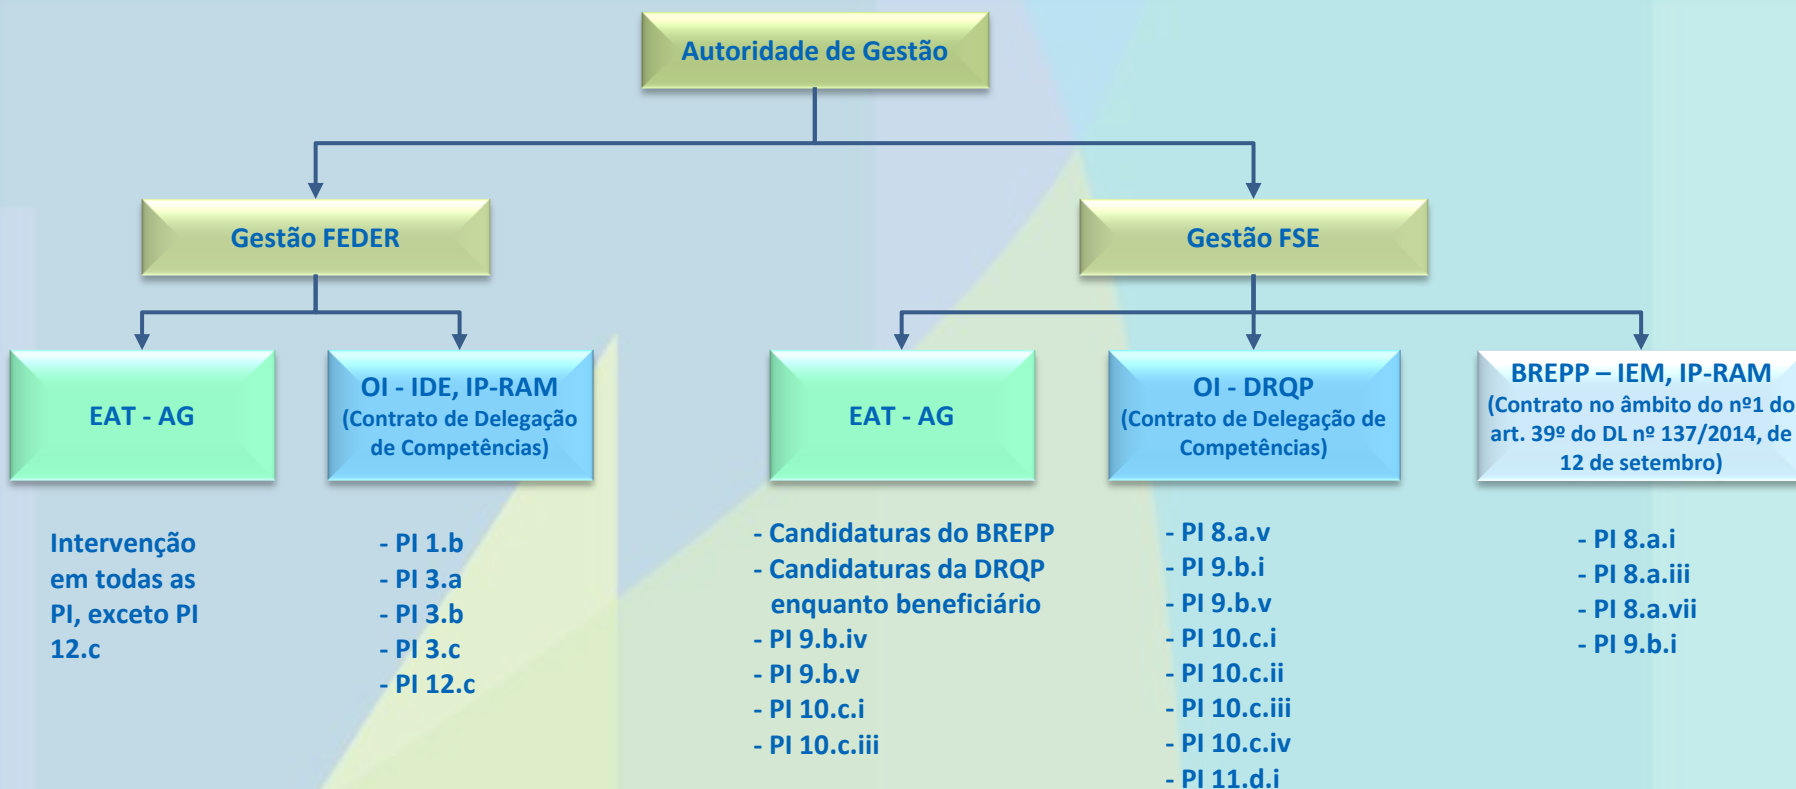

Modelo de Gestão

AG - Autoridade de Gestão

BREPP - Beneficiário Responsável por Políticas Públicas (nº2 do artigo 39º do DL nº 137/2014, de 12 de setembro)

DRQP - Direção Regional de Qualificação Profissional

EAT - Estrutura de Apoio Técnico

IDE, IP-RAM - Instituto de Desenvolvimento Empresarial, IP-RAM

IEM, IP-RAM - Instituto de Emprego da Madeira, IP-RAM

OI - Organismo Intermédio

PI - Prioridade de Investimento